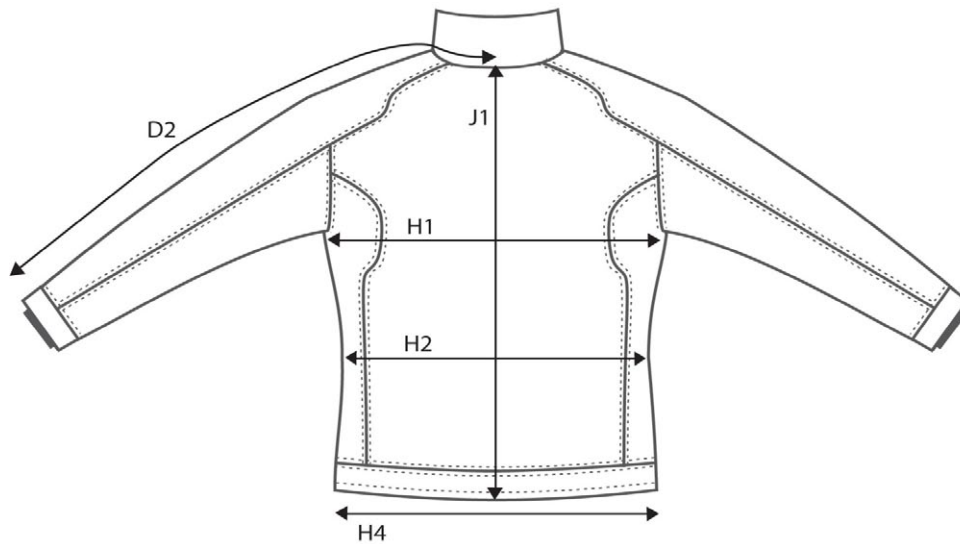

SIZE AND FIT: DUXBURY

DUXBURY MENS

Measurement (in cm)	Diagram	S	M	L	XL	XXL	3XL	4XL
Sleeve Length	D2	87	89,5	92	94,5	97	99,5	102
Chest Width	H1	54	57	60	63	66	69	72
Bottom Width	H4	50	53	56	59	62	65	68
Full Length	J1	67	69	71	73	75	77	79

DUXBURY LADIES

Measurement (in cm)	Diagram	XS	S	M	L	XL	XXL
Sleeve Length	D2	82,5	83,75	85	86,25	87,5	88,75
Chest Width	H1	46	48	50	52	54	56
Waist	H2	43	45	47	49	51	53
Bottom Width	H4	49	51	53	55	57	59
Full Length	J1	60	62	64	66	68	70