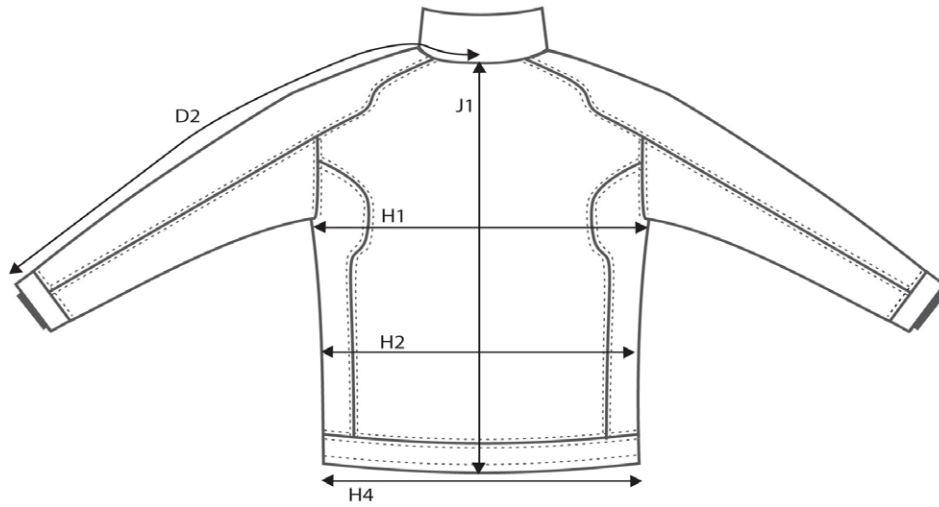

SIZE AND FIT: DUXBURY

DUXBURY MENS

Measurement (in cm)	Diagram	S	M	L	XL	XXL	3XL	4XL
Sleeve Length	D2	87	89,5	92	94,5	97	99,5	102
Chest Width	H1	54	57	60	63	66	69	72
Bottom Width	H4	50	53	56	59	62	65	68
Full Length	J1	67	69	71	73	75	77	79

DUXBURY LADIES

Measurement (in cm)	Diagram	XS	S	M	L	XL	XXL
Sleeve Length	D2	82,5	83,75	85	86,25	87,5	88,75
Chest Width	H1	46	48	50	52	54	56
Waist	H2	43	45	47	49	51	53
Bottom Width	H4	49	51	53	55	57	59
Full Length	J1	60	62	64	66	68	70